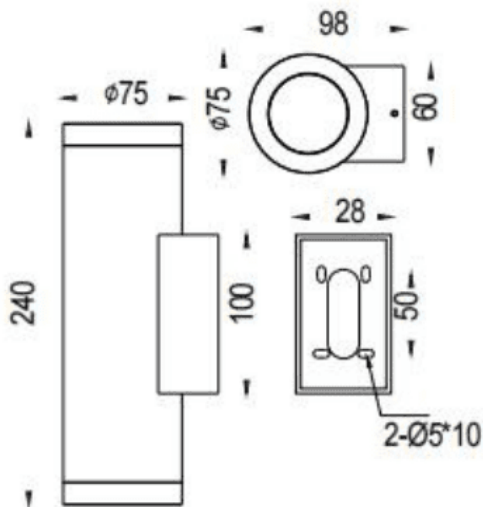

UP&DOWNNT

Code article	86.OW09.3311.03
Type de produit	Extérieur
Catégorie	Appliques murales
Famille	UP&DOWNNT

Pictograms

Dimensions

Product dimensions (mm)	ø75x98x240mm
--------------------------------	---------------------

Dessin technique

Produit

Puissance système (W)	2x12.5
Flux lumineux utile (lm)	2x1082
Efficacité lumineuse (lm/W)	86.56
Angle de faisceau	12
Durée de vie	50000h L70B10
IP	IP65
Équipement	ON-OFF
Température de couleur (K)	3000
Uniformité chromatique (SDCM)	SDCM3
CRI	80
IK	IK05